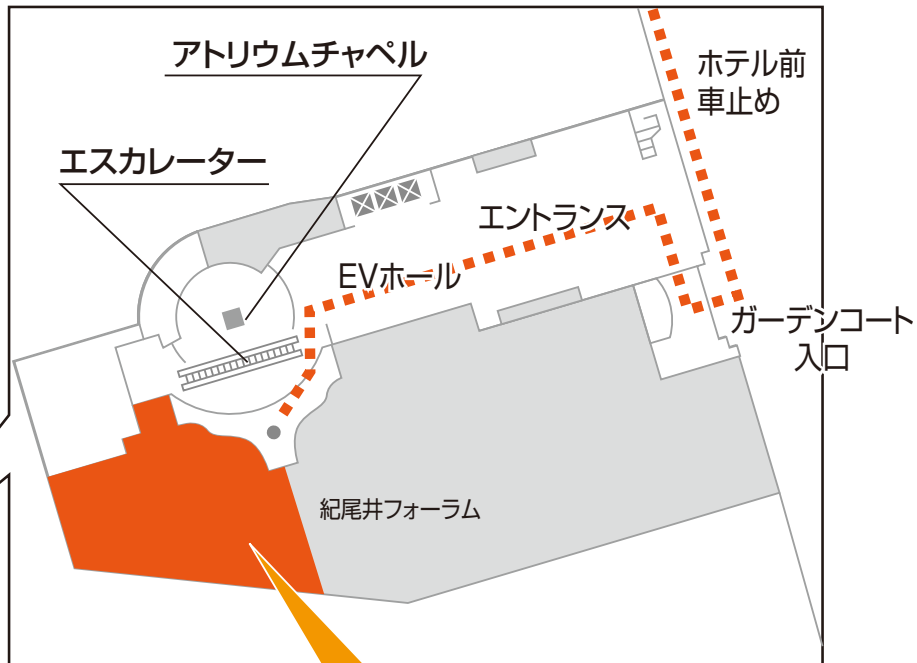

K101 クリニック (移転)

四谷方面

新紀尾井町ビル

清水谷公園

ホテルニューオータニ
ザ・メイン

ホテルニューオータニ
ガーデンタワー

ホテルニューオータニ
ガーデンコート

弁慶橋

赤坂見附・永田町方面

BSL48インターナショナル クリニックへの移動方法

(徒歩数分です。)

BSL-48 International Clinic

ガーデンコート1階の奥、エスカレーター脇です。